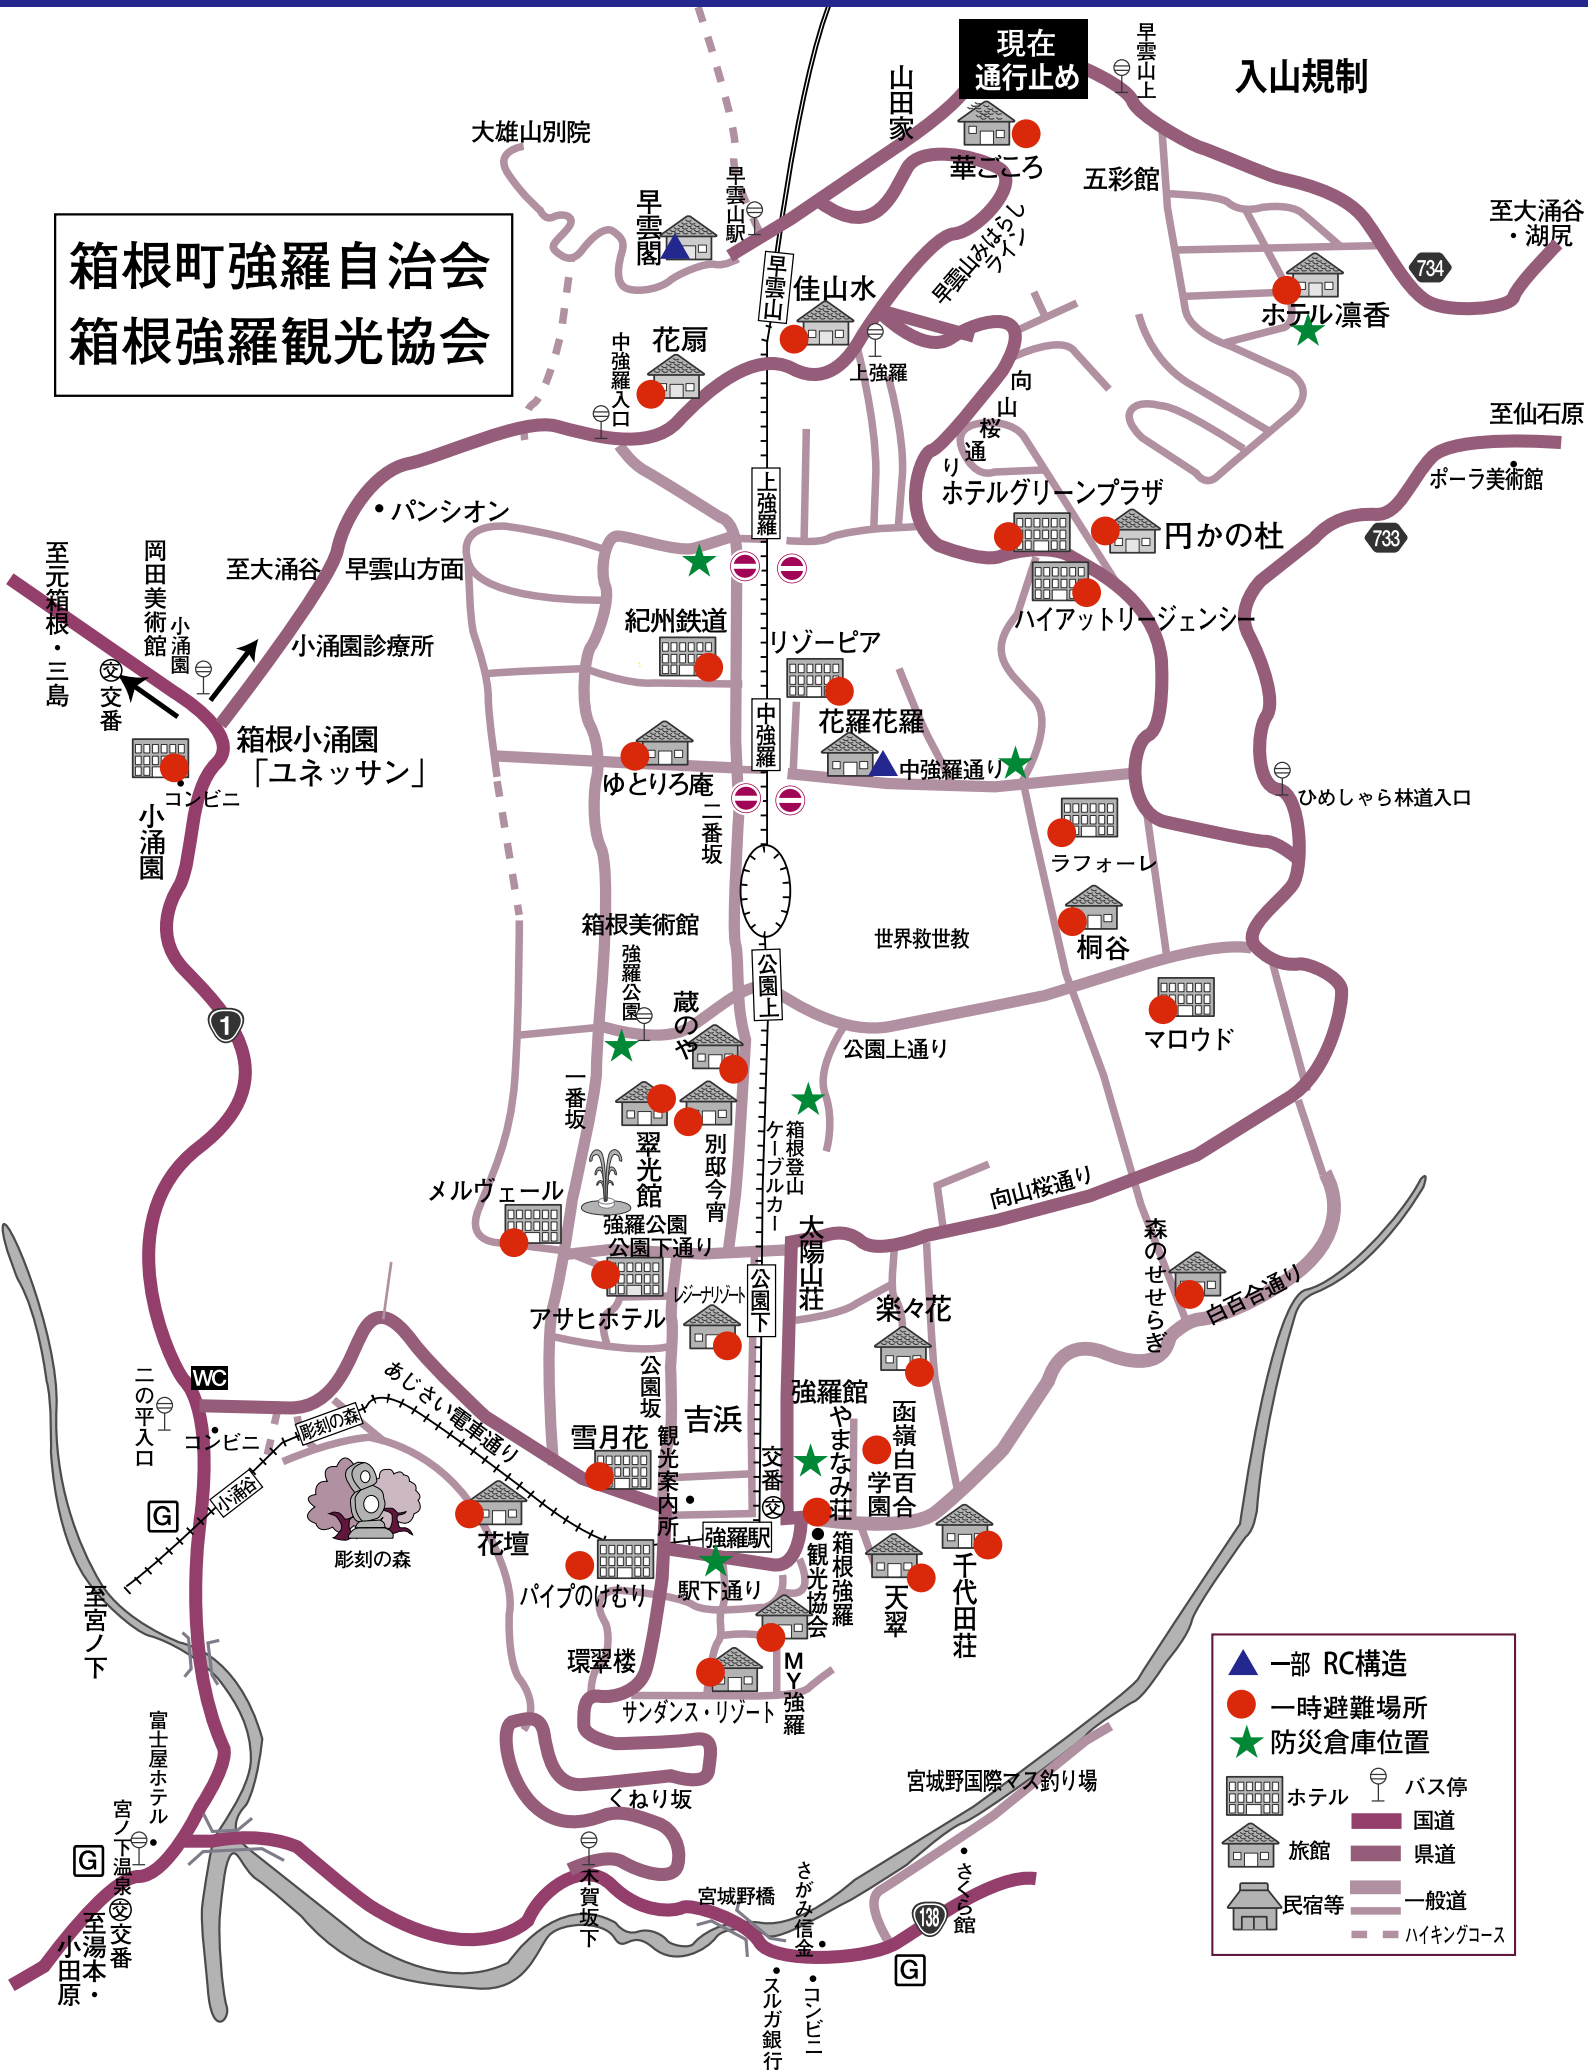

# 突発的噴火の場合 強羅エリア 緊急避難場所

箱根町強羅自治会  
箱根強羅観光協会

- ▲ 一部 RC構造
- 一時避難場所
- ★ 防災倉庫位置
- 🏨 ホテル
- 🏠 旅館
- 🏡 民宿等
- 🚏 バス停
- 🛣️ 国道
- 🛣️ 県道
- 🛣️ 一般道
- 🛣️ ハイキングコース