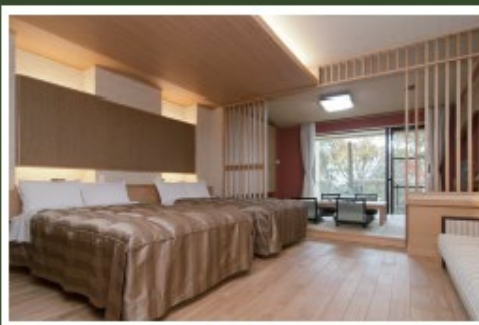

伊豆高原ホテル五つ星

4000坪の敷地に14室の広々とした客室と施設を備え
 周囲と隔絶した上質空間をご提供いたします。
 ゴルフシミュレーターにスカッシュコートなどのアクティビティ施設も
 充実！お疲れの心身をぜひ癒していただきます。

【料理】

旬の食材を贅沢に使った和・洋を織り交ぜた
 コース料理です。

【お部屋】

窓からは当ホテル自慢の遊歩道が望めます。
 ゆっくりとした時間をお過ごし下さいませ。

【大浴場】

日頃の疲れを癒してくれる大浴場
 露天風呂とサウナも併設しております。

基本料金

下記代金は和室（スタンダード）・1泊2食・大人2名様利用時のお1人様価格になります。
 お一人様プラス¥1,100（税込）でシャワー付きのお部屋（洋室）に変更できます。
 お一人様プラス¥2,200（税込）で風呂付のお部屋（和洋室 or 前室付き和室）に変更できます。
 ※下記価格より人湯税（¥150）がかかります。
 ※子供：大人料金の50%（子供食） 添い寝幼児（3歳以下）：¥2,200（税込）